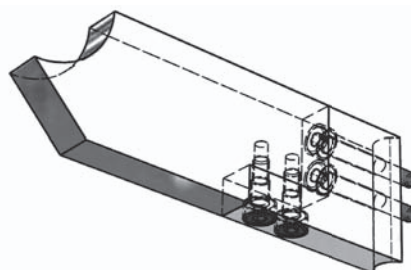

EDELSTAHL-SONDERHALTER A 003

STAINLESS STEEL SPECIAL FASTENER A 003

Typ / Type	A 003	A 003
Werkstoff <i>Material</i>	1.4301	AISI 304
Oberfläche <i>Surface</i>	geschliffen auf Wunsch in polierter Ausführung	satinated on request polished
Best.-Nr. Order-No.	Benennung	Specification
A 003-40	Sonderhalter, \varnothing 35 x 10 mm, geteilt, für Handläufe \varnothing 40 mm	special fastener, \varnothing 35 x 10mm, divided, for handrails \varnothing 40 mm
A 003-30	Sonderhalter, \varnothing 35 x 10 mm, geteilt, für Handläufe \varnothing 30mm	special fastener, \varnothing 35 x 10 mm, divided, for handrails \varnothing 30 mm
Preise / Prices	auf Anfrage	on demand
Lieferzeit / Delivery time	auf Anfrage	on demand
Besonderheiten:	Halter zum Einbau in Glas-Panorama- Aufzugskabinen, bei denen die Befestigung des Handlaufes nur in den Ecken möglich ist.	Support for glass panorama elevator cabins in which the fixation of the handrail is only possible in the edges.